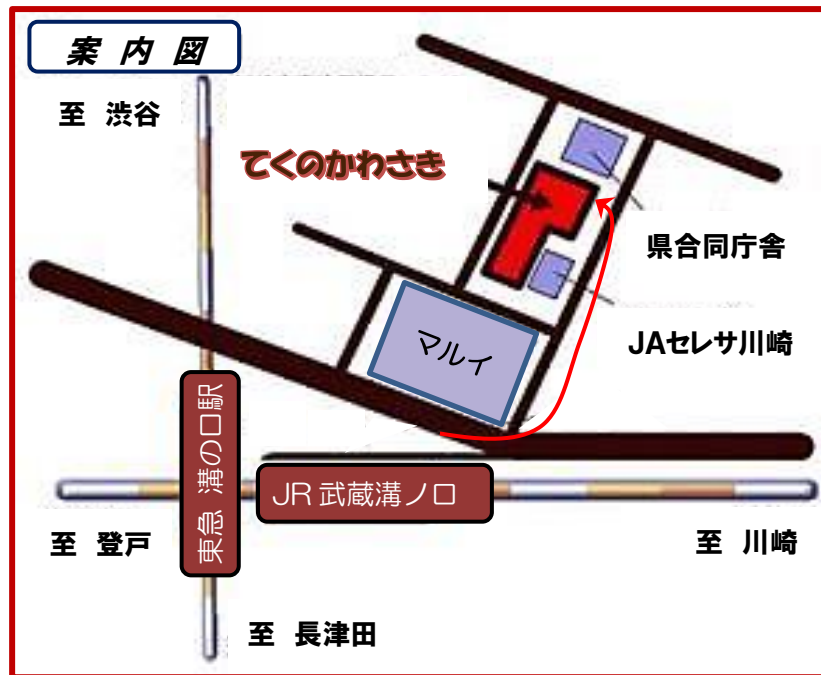

てくのかわさき

〒213-0001 川崎市高津区溝口1丁目6-10

- ・ JR南武線「武蔵溝ノ口駅」北口、東急田園都市線「溝の口駅」から徒歩5分

下平間幸会館

〒212-0053 川崎市幸区下平間68-1

- ・ 鹿島田駅より徒歩5分、新川崎駅より徒歩8分