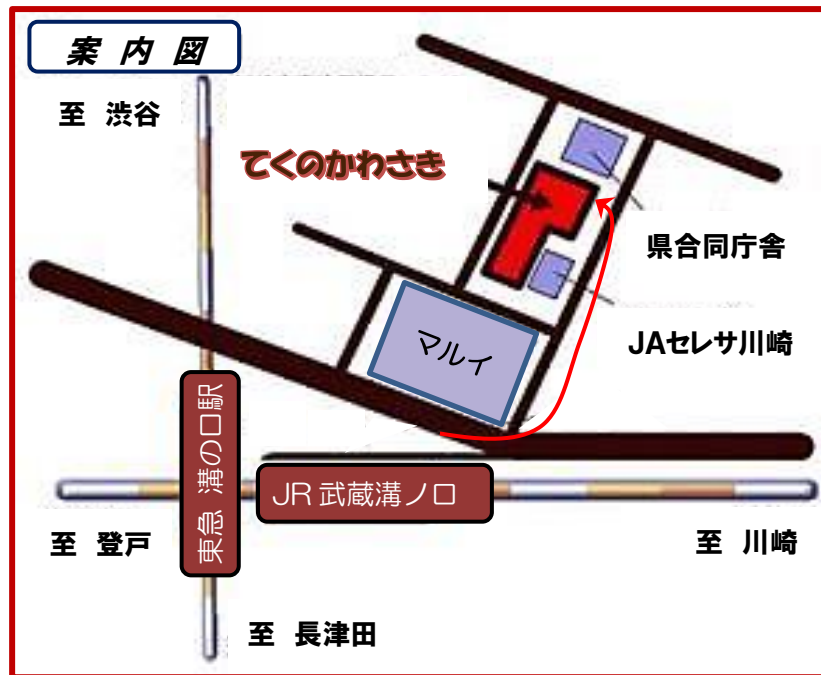

○コロナ感染防止対策（窓解放・定員半数・マスク着用等）を行います。

○申込方法：現講座の最終日またはホームページ・FAX・メール等は11月末まで

※過去受講者の方もお申込み頂けます。

お知り合いの方にもお知らせください。（※別紙の申込用紙を参照）

【主催】

認定NPO法人かわさき創造プロジェクト（KCP）

【協賛】

川崎市健康福祉局長寿社会部高齢者在宅サービス課

【申込み・問合せ】

シニアパソコン教室 TEL・FAX 044-853-3198

メール： kcp.spcclassmem@gmail.com

お申込みの際は、お名前・住所・電話番号をご連絡ください。

以下の当ホームページまたは電話、FAX、メールにてお申込みを受付けています。

パソコン茶論ホームページ <https://kcp-pcdiv.jimdofree.com/>

（パソコン講座情報）

KCPパソコン茶論

検索

てくのかわさき

〒213-0001 川崎市高津区溝口1丁目6-10

- ・ JR南武線「武蔵溝ノ口駅」北口、
東急田園都市線「溝の口駅」から徒歩5分

下平間幸会館

〒212-0053 川崎市幸区下平間68-1

- ・ 鹿島田駅より徒歩5分、新川崎駅より徒歩8分