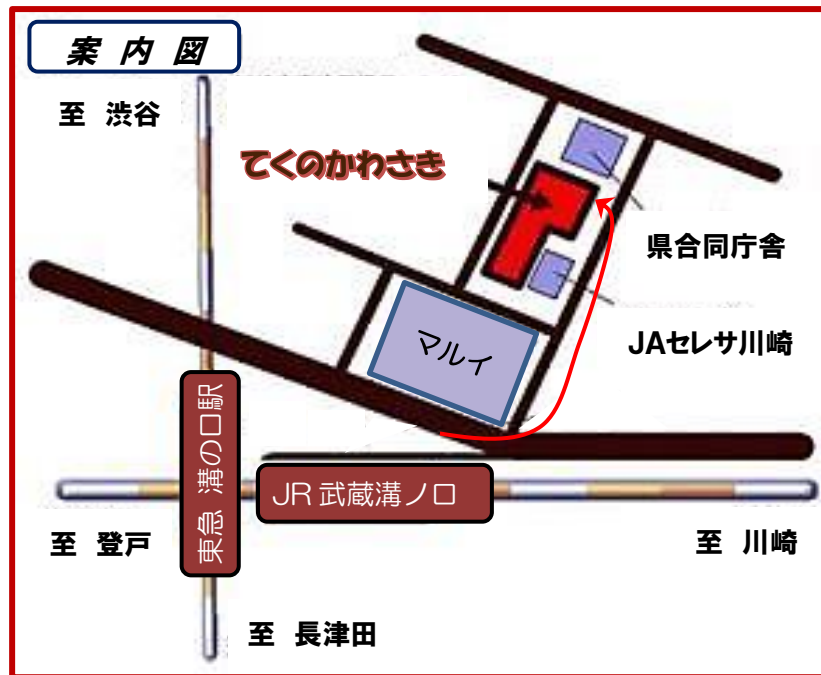

てくのかわさき

〒213-0001 川崎市高津区溝口1丁目6-10

- ・ JR南武線「武蔵溝ノ口駅」北口、
  東急田園都市線「溝の口駅」から徒歩5分