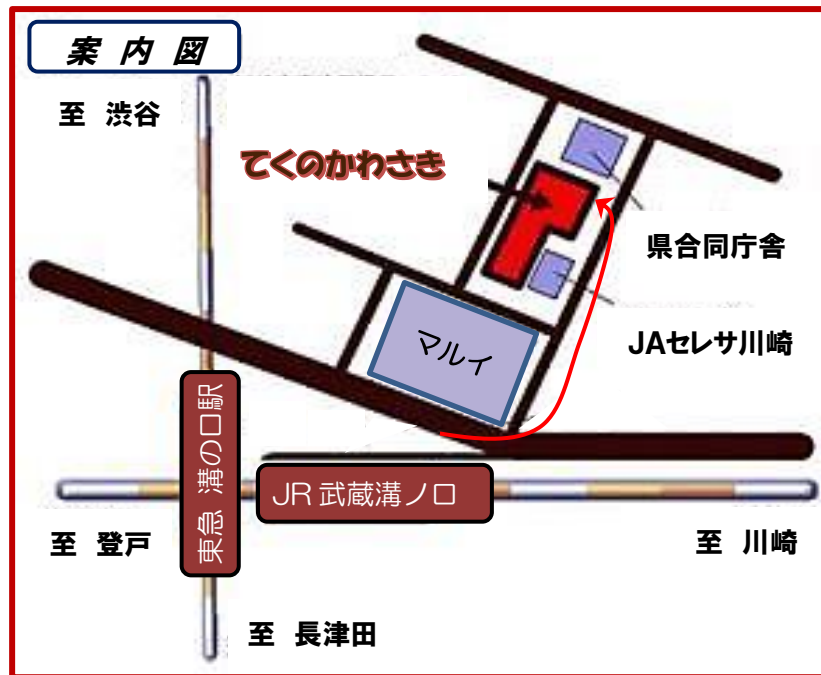

○コロナ感染防止対策（窓解放・定員半数・マスク着用等）を行います。

○申込方法：現講座の最終日またはホームページ・FAX・メール等は11月末まで

※過去受講者の方もお申込み頂けます。

お知り合いの方にもお知らせください。（※別紙の申込用紙を参照）

【主催】

認定NPO法人かわさき創造プロジェクト（KCP）

【協賛】

川崎市健康福祉局長寿社会部高齢者在宅サービス課

【申込み・問合せ】

シニアパソコン教室 TEL・FAX 044-853-3198

メール：kcp.spcclassmem@gmail.com

お申込みの際は、お名前・住所・電話番号をご連絡ください。

以下の当ホームページまたは電話、FAX、メールにてお申込みを受付けています。

パソコン茶論ホームページ <https://kcp-pcdiv.jimdofree.com/>

（パソコン講座情報）

KCP パソコン茶論

検索

てくのかわさき

〒213-0001 川崎市高津区溝口1丁目6-10

- ・ JR南武線「武蔵溝ノ口駅」北口、東急田園都市線「溝の口駅」から徒歩5分

下平間幸会館

〒212-0053 川崎市幸区下平間68-1

- ・ 鹿島田駅より徒歩5分、新川崎駅より徒歩8分